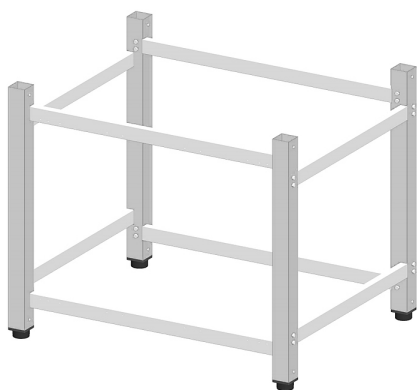

## Коммерческое предложение от 10.04.2025

Наименование товара: Подставка UNOX XR 168

Ссылка на товар: [https://prom-katalog.ru/catalog/podtovarniki-i-podstavki/\\_unox\\_xr\\_168](https://prom-katalog.ru/catalog/podtovarniki-i-podstavki/_unox_xr_168)

### Описание

Подставка **UNOX XR 168** предназначена для установки на нее пароконвектоматов серии BakerTop, BakerLux и ChefLux на предприятиях общественного питания и торговли, в пекарнях и кондитерских. С помощью направляющих XR 727 для гастроемкостей и листов для выпечки можно организовать кухонное пространство максимально удобно, рационально используя рабочие площади.

В комплект поставки направляющие не входят и приобретаются отдельно.

*Внимание! На фото аналогичная модель другого размера.*

### Характеристики

Ширина	842 мм
Глубина	655 мм
Высота	692 мм
Вес (без упаковки)	11 кг
Страна производства	Италия
Назначение	под пароконвектомат

Формат	подставка
Тип подставки	открытый
Старая цена	44272
Бренд	UNOX