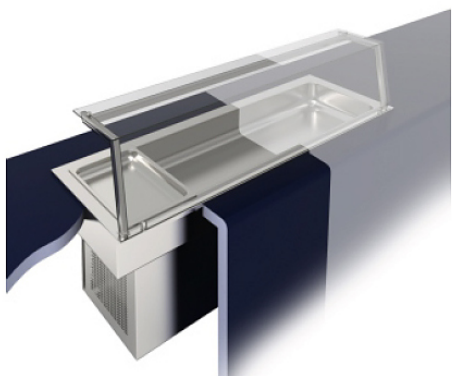

# Описание товара Прилавок охлаждаемый BSV-inox DRS 3/15

## Описание

Охлаждаемый прилавок **BSV-inox DRS 3/15** используется в составе линии раздачи Drop-in на предприятиях общественного питания и торговли для кратковременного хранения и подачи блюд, салатов, десертов и фруктов. Модель оснащена цифровым контроллером для регулировки температуры. Ванна выполнена из нержавеющей стали.

## **Дополнительные характеристики:**

- Глубина ванны: 150 мм
- Вместимость: 3x GN 1/1

## **Опции (заказываются отдельно):**

- Фронтальное стекло
- Стеклянная полка
- Нейтральный модуль

*Внимание! На фото аналогичная модель другого размера со стеклянной полкой, которая в комплект поставки не входит и приобретается отдельно*